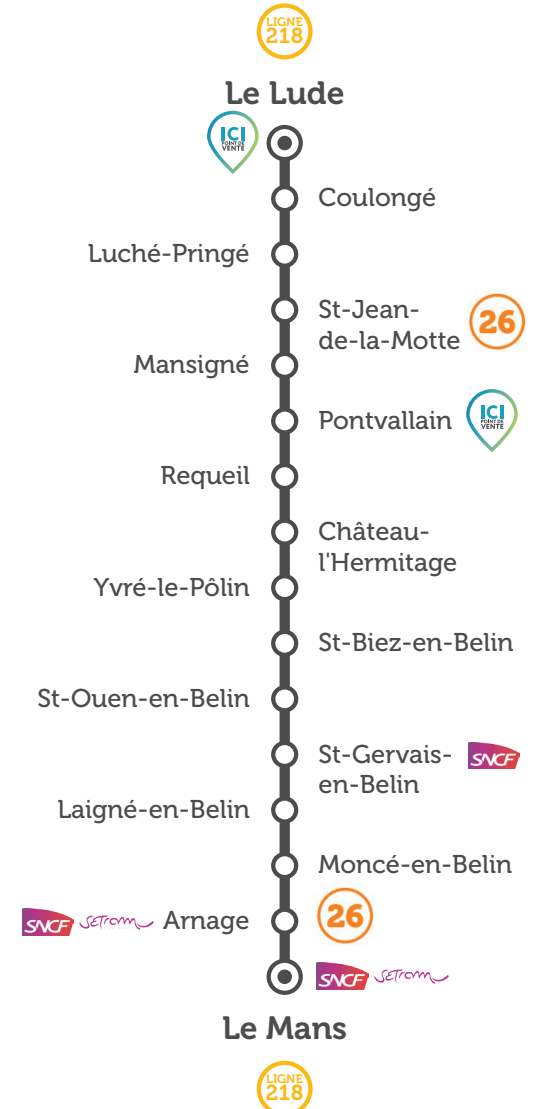

ON VOUS GUIDE !

1. Retrouvez votre point de vente Aléop à Pontvallain et au Lude
1. Bar Les Frangines
     18, rue du 11 Novembre - 72510 Pontvallain
  2. Bar Tabac Presse Le Kiosque
     24, place du Champ de Foire - 72800 Le Lude

Retrouvez vos horaires de la ligne en flashant ce QR code